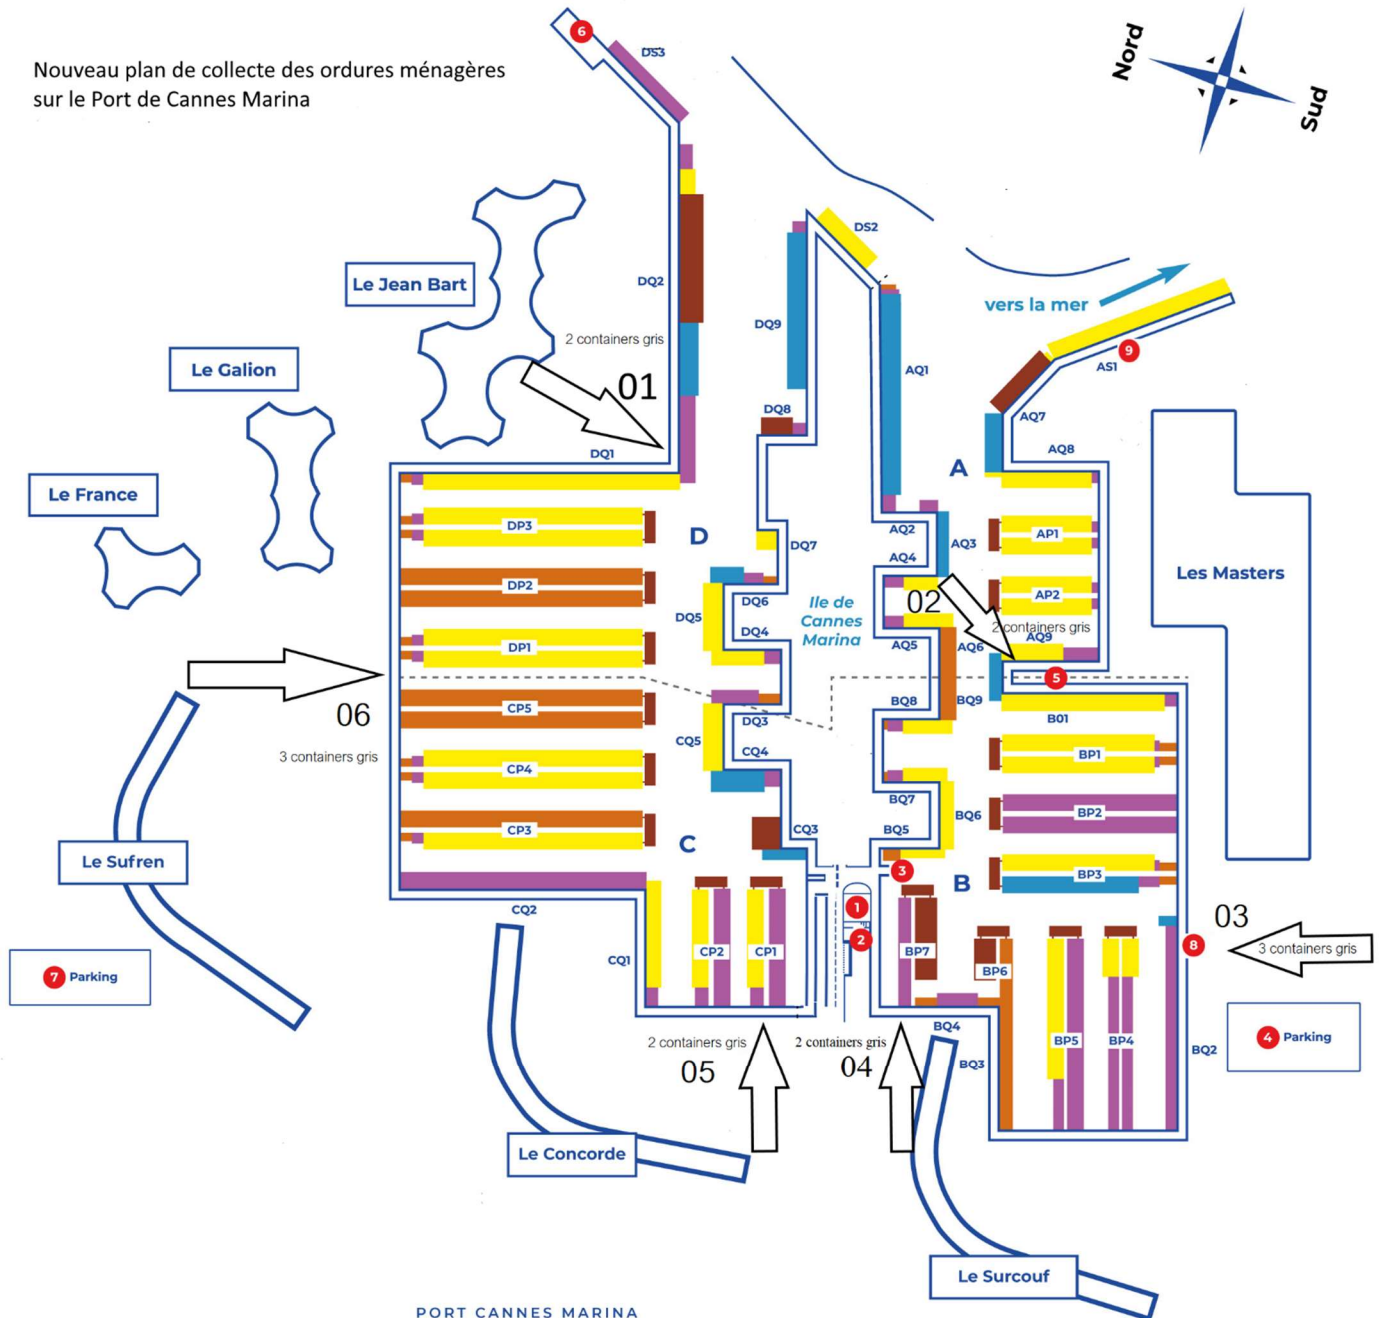

# - PROPRIÉTÉ PRIVÉE -

Nouveau plan de collecte des ordures ménagères sur le Port de Cannes Marina

## Légende :

01: Angle du DQ2/DQ1

03: BP3 / BQ2

05: CP1

02: Parking du BQ1/AQ9

04: BQ4

06: Aire de retournement CP5/DP1

-0-

--- Les numéros **01 à 06** indiquent les emplacements des containers réservés, **uniquement**, aux ordures ménagères. (Containers gris)

--- La collecte du verre et des déchets cartons-plastiques se fera dans deux réceptacles se situant à la sortie du Port sur l'allée Calypso.

--- La capitainerie n'a pas vocation à récupérer les encombrants. Ces derniers devront être amenés par les plaisanciers, directement à la déchetterie de CANNES – ZI des Tourrades.